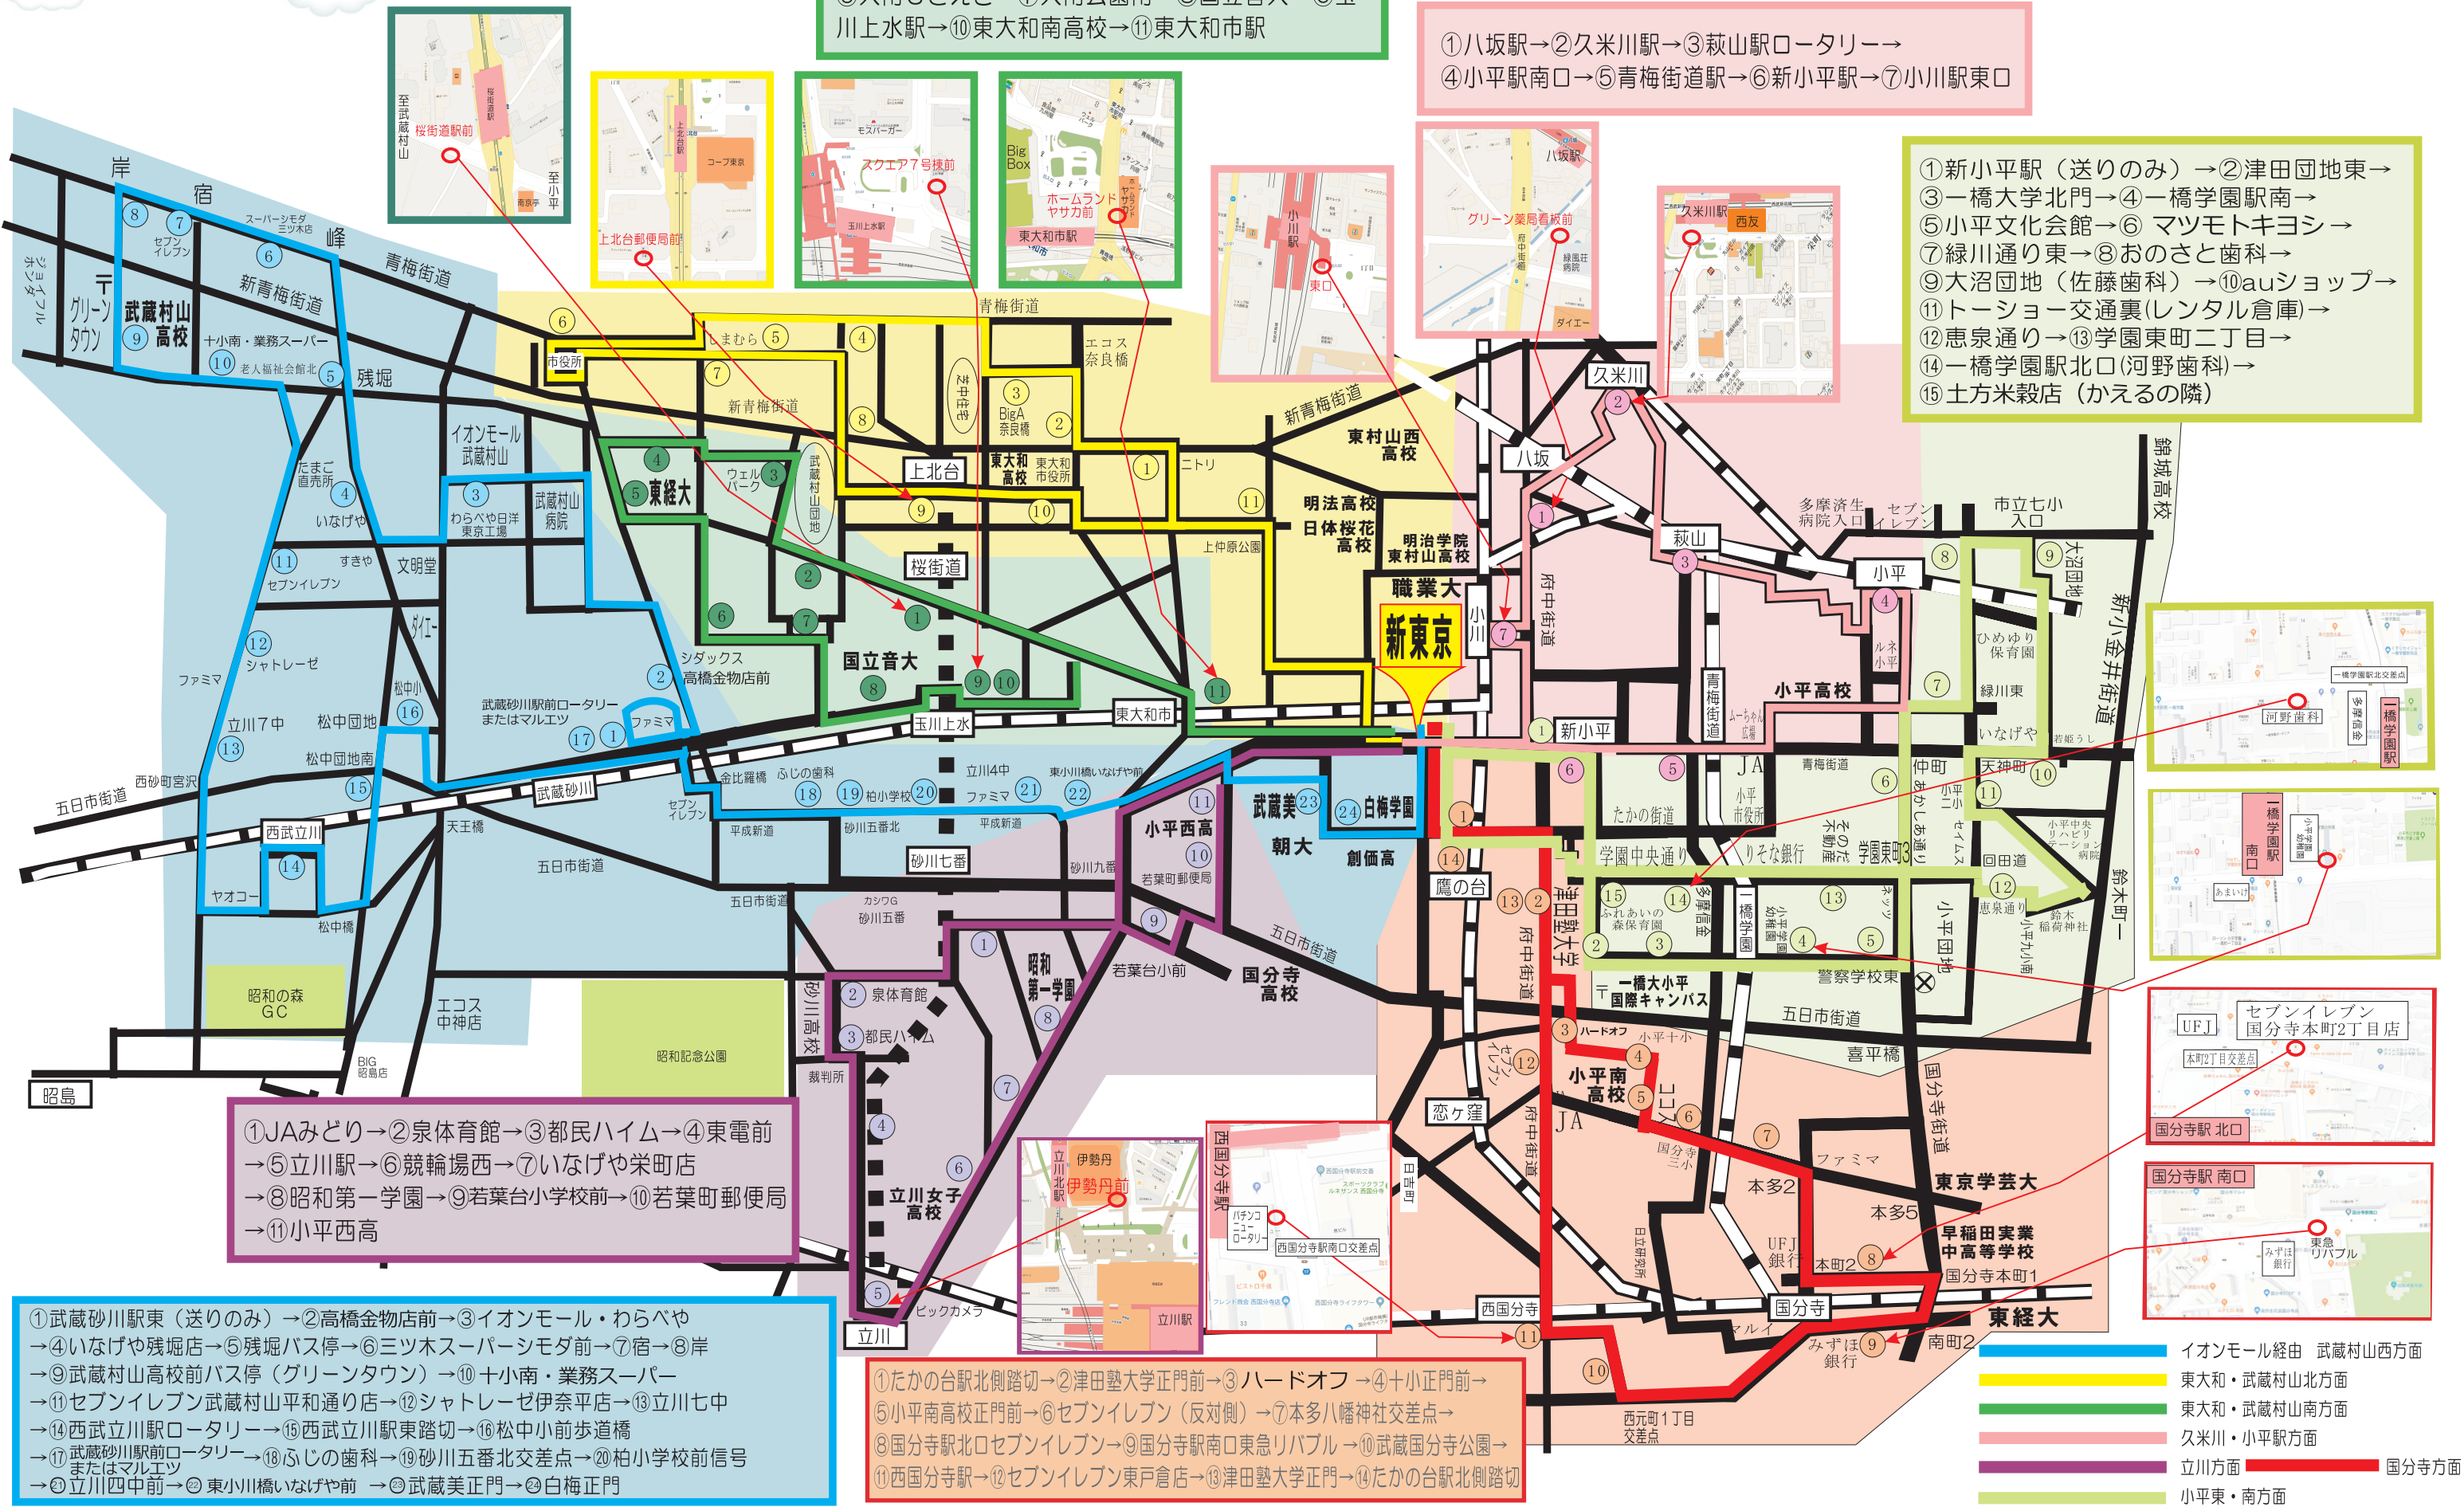

※ご乗車の際は手をあげて
合図をしてください

新東京オリジナルキャリアケースをお持ちいただくと目印になります

- ①ニトリ→②庚申塚→③BigA奈良橋店→④芋窪→⑤中藤→⑥武蔵村山市役所→⑦大曲→⑧東大和警察署→⑨上北台郵便局前→⑩東大和市役所→⑪上仲原公園

- ①桜街道→②団地中央→③学園→④東経大→⑤榎→⑥大南Sさえぎ→⑦大南公園南→⑧国立音大→⑨玉川上水駅→⑩東大和南高校→⑪東大和市駅

スクールバスご利用の場合は **乗車予約** が必要です!

- ①八坂駅→②久米川駅→③萩山駅ロータリー→④小平駅南口→⑤青梅街道駅→⑥新小平駅→⑦小川駅東口

- ①新小平駅(送りのみ)→②津田団地東→③一橋大学北門→④一橋学園駅南→⑤小平文化会館→⑥ マツモトキヨシ→⑦緑川通り東→⑧おのさと歯科→⑨大沼団地(佐藤歯科)→⑩auショップ→⑪トーショー交通裏(レンタル倉庫)→⑫恵泉通り→⑬学園東町二丁目→⑭一橋学園駅北口(河野歯科)→⑮土方米穀店(かえるの隣)

- ①JAみどり→②泉体育館→③都民ハイム→④東電前→⑤立川駅→⑥競輪場西→⑦いなげや栄町店→⑧昭和第一学園→⑨若葉台小学校前→⑩若葉町郵便局→⑪小平西高

- ①武蔵砂川駅東(送りのみ)→②高橋金物店前→③イオンモール・わらべや→④いなげや残堀店→⑤残堀バス停→⑥三ツ木スーパーシモダ前→⑦宿→⑧岸→⑨武蔵村山高校前バス停(グリーントウン)→⑩十小南・業務スーパー→⑪セブンイレブン武蔵村山平和通り店→⑫シャトレーゼ伊奈平店→⑬立川七中→⑭西武立川駅ロータリー→⑮西武立川駅東踏切→⑯松中前歩道橋→⑰武蔵砂川駅前ロータリー→⑱ふじの歯科→⑲砂川五番北交差点→⑳柏小学校前信号→㉑武蔵砂川駅前ロータリーまたはマルエツ→㉒立川四中前→㉓東小川橋いなげや前→㉔武蔵美正門→㉕白梅正門

- ①たかの台駅北側踏切→②津田塾大学正門前→③ハードオフ→④十小正門前→⑤小平南高校正門前→⑥セブンイレブン(反対側)→⑦本多八幡神社交差点→⑧国分寺駅北口セブンイレブン→⑨国分寺駅南口東急リパブル→⑩武蔵国分寺公園→⑪西国分寺駅→⑫セブンイレブン東戸倉店→⑬津田塾大学正門→⑭たかの台駅北側踏切

- イオンモール経由 武蔵村山西方面
- 東大和・武蔵村山北方面
- 東大和・武蔵村山南方面
- 久米川・小平駅方面
- 立川方面
- 国分寺方面
- 小平東・南方面